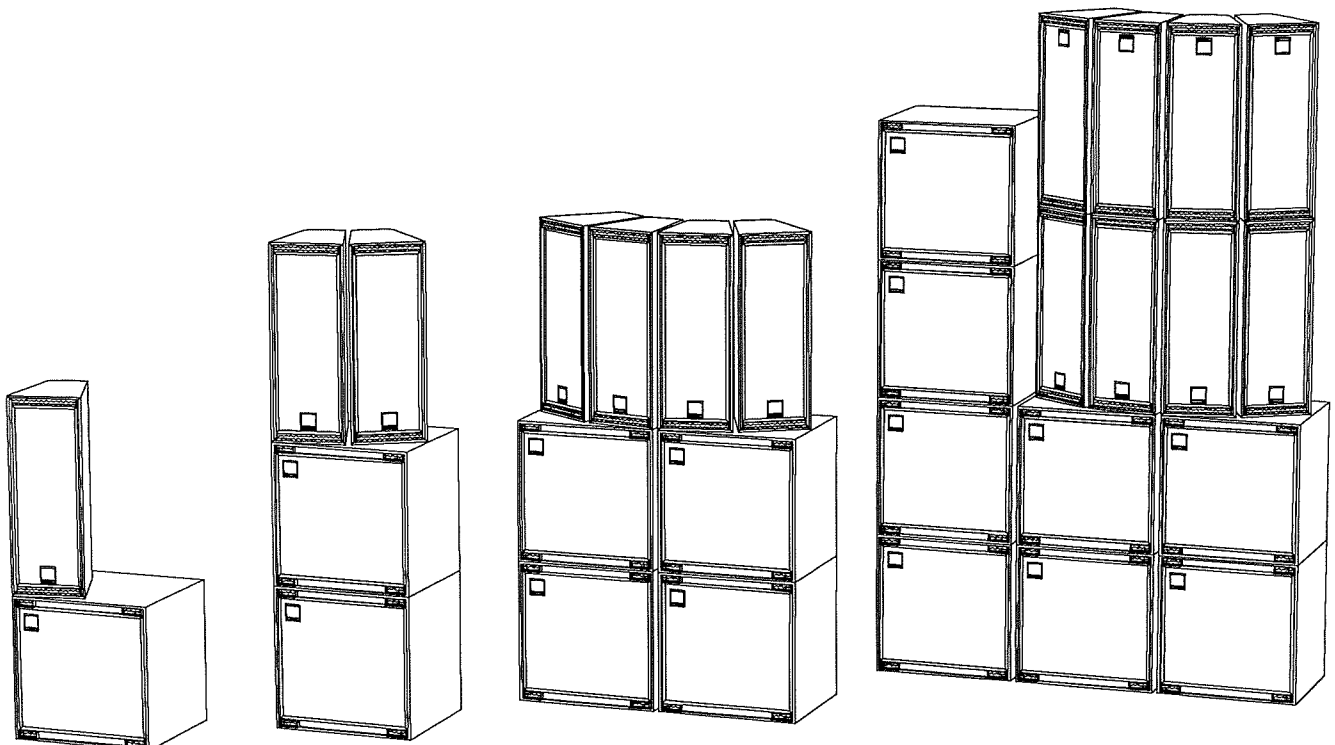

Stage Rent Prijslijst

Stage Rent B.V.
Anodeweg 4
1627 LJ Hoorn
The Netherlands
Phone: +31 (0)2290 - 12542
Fax: +31 (0)2290 - 11192