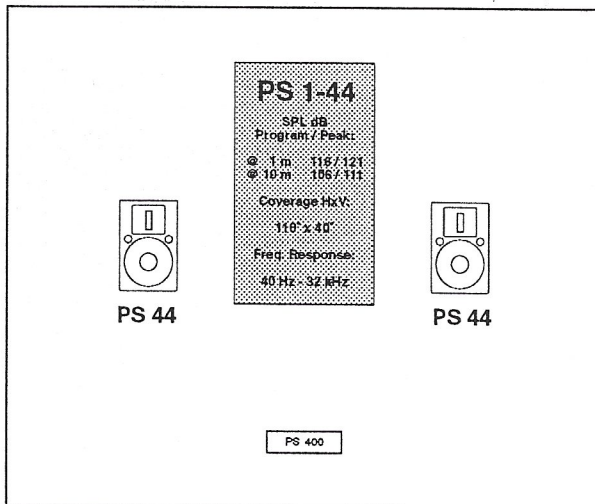

Personal Series

Personal Series

Gegevens Cabinet

Type	Drivers	hxbxd	kg
PS 44	1203; 8520	575x370x365	38

Personal Series PS 1-44 systeem Standaard Versie

Produkt	Aantal	Beschrijving	Prijs ex. BTW Hfl	Prijs BEF
PS 44	2	High End monitor	5.890,-	
PS 400*	1	Power Amplifier	3.995,-	
LW 45	2	Luidspreker kabel, 5 meter	210,-	
Totaal			10.095,-	185.240

Marmer Versie

PS 44M	2	PS 44 in echt marmer uitvoering	13.790,-	
PS 400*	1	Power Amplifier	3.995,-	
LW 45	2	Luidspreker kabel, 5 meter	210,-	
Totaal			17.995,-	289.840

Opties

			Voeg toe	Voeg toe
OC PS	2	Voet PS 44 in bijpassende kleur**	?	?
OC FS	2	Klein vliegstelsysteem	390,-	7.160

*Medio '93 leverbaar.

**PS 44M is standaard met een voet uitgevoerd.

PS 44M kan met naar uw eigen dessin ontwerp worden uitgevoerd. Zie pagina ... voor opties zoals kleur etc.

Personal Series PS 2-44 systeem Standaard Versie

Produkt	Aantal	Beschrijving	Prijs ex. BTW Hfl	Prijs BEF
PS 44	4	High End monitor	11.780,-	
PS 400*	1	Power Amplifier	3.995,-	
LW 45	4	Luidspreker kabel, 5 meter	420,-	
Totaal			16.195,-	297.180

Marmer Versie

PS 44M	4	PS 44 in echt marmer uitvoering	27.580,-	
PS 400*	1	Power Amplifier	3.995,-	
LW 45	4	Luidspreker kabel, 5 meter	420,-	
Totaal			31.995,-	587.110

Opties

			Voeg toe	Voeg toe
OC PS	4	Voet PS 44 in bijpassende kleur**	?	?
OC FS	4	Klein vliegstelsysteem	780,-	14.310

*Medio '93 leverbaar.

**PS 44M is standaard met een voet uitgevoerd.

PS 44M kan met naar uw eigen dessin ontwerp worden uitgevoerd. Zie pagina ... voor opties zoals kleur etc.