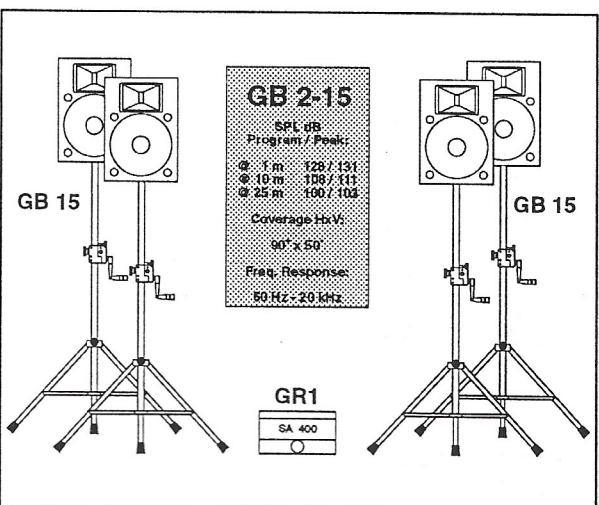

Grey Series GB 2-15 system Standaard Versie

Produkt	Aantal	Beschrijving	Prijs ex. BTW Hfl	Prijs BEF
GB 15	4	Full Range cabinet	6.700,-	
GR1	1	Rack met SA 400	3.075,-	
LW 410	4	Luidspreker kabel, 10 meter	540,-	
Totaal			10.315,-	189.280

Road Versie

GB 15S	4	Flight case uitvoering GB 15	7.100,-	
GR1S	1	Flight case GR1	3.150,-	
LW 410	4	Luidspreker kabel, 10 meter	540,-	
Totaal			10.790,-	198.000

Optie Road Versie

OC S60	4	Statief tot 60 kg	1.700,-	Voeg toe 31.200