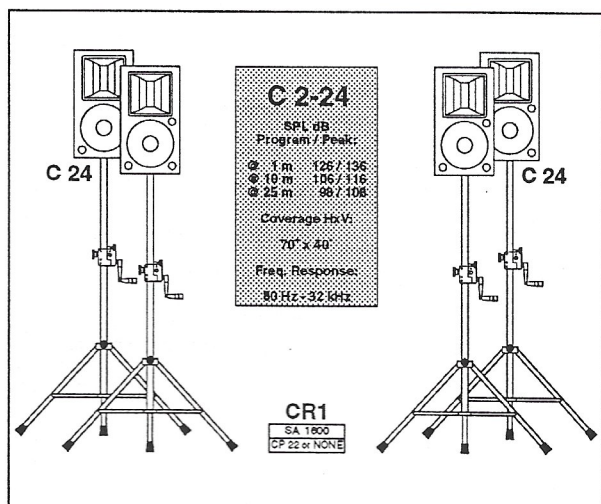

Champion Series C 2-24 system Standaard Versie

Produkt	Aantal	Beschrijving	Prijs ex. BTW Hfl	Prijs BEF
C 24	4	Full Range cabinet	14.760,-	
CR 1	1	Rack met SA 1600	4.775,-	
LW 410	4	Luidspreker kabel, 10 meter	540,-	
Totaal			20.075,-	368.380

Road Versie

Produkt	Aantal	Beschrijving	Prijs ex. BTW Hfl	Prijs BEF
C 24S	4	Flight case uitvoering C 24	16.360,-	
CR 1S	1	Flight case CR1 met SA 1600/CP 22	5.575,-	
LW 410	4	Luidspreker kabel, 10 meter	540,-	
MC 2	1	Netkabel, 2 meter	95,-	
Totaal			22.570,-	414.160

Opties (zie ook pag x)

Produkt	Aantal	Beschrijving	Prijs ex. BTW Hfl	Prijs BEF
OC DA	4	Dollies met wielen voor C 24(S)	780,-	14.310
OC SA	4	Statief adaptors voor C 24(S)	540,-	9.910
OC S60	4	Statief tot 60 kg	1.700,-	31.200
OC FS	4	Klein vliegsysteem	780,-	14.310