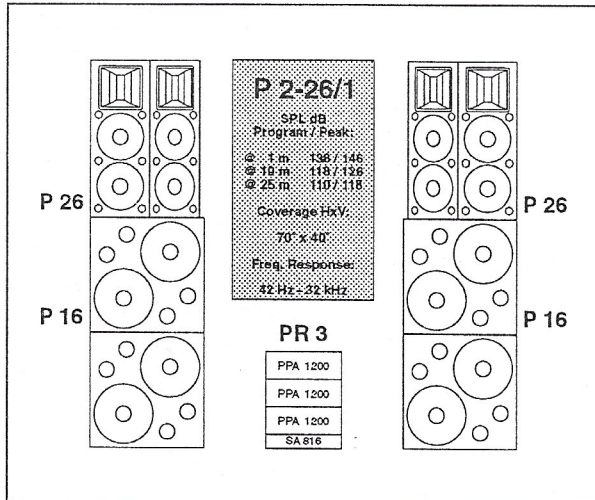

Performer Series P 2-26/1 system Standaard Versie

Produkt	Aantal	Beschrijving	Prijs ex. BTW Hfl	Prijs BEF
P 16	4	Bass cabinets	14.900,-	
P 26	4	Mid-High cabinet	21.300,-	
PR 3	1	Rack met 3 x PPA 1200 / SA 816	27.210,-	
LW 810	8	Luidspreker kabel, 10 meter	2.000,-	
Totaal			65.410,-	1.200.270

Opties (zie ook pag x)

			Voeg toe	Voeg toe
OC DA	4	Dollies met wielen voor P 26	780,-	14.310
OC FR	2	Front bescherming P 16 cabinets	240,-	4.400
OC CS	2	Wiel sets voor P 16 cabinets	200,-	3.670
OC FSA	4	Cluster vliegysteem voor P 26	1.400,-	25.680
OC FSB	4	Cluster vliegysteem voor P 16	1.500,-	27.520
OC FS	8	Klein vliegysteem	1.560,-	28.620