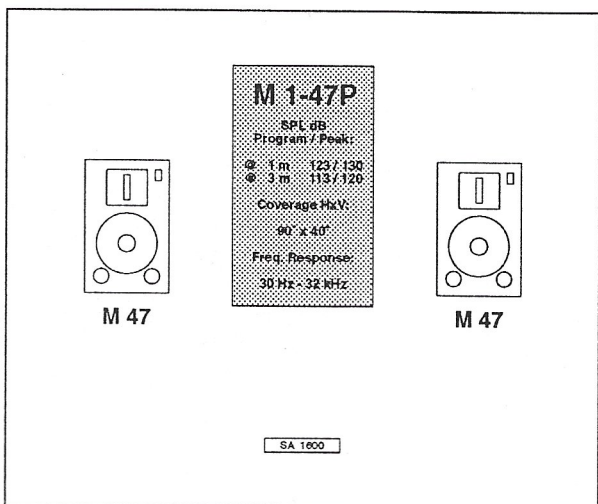

Master Series M 1-47P systeem Standaard Versie

Produkt	Aantal	Beschrijving	Prijs ex. BTW Hfl	Prijs BEF
M 47	2	Studio monitor	9.150,-	
SA 1600	1	Power Amplifier	3.995,-	
LW4-10	2	Luidspreker kabel, 10 meter	270,-	
Totaal			13.415,-	246.170

Zie pagina ... voor opties zoals kleur etc.