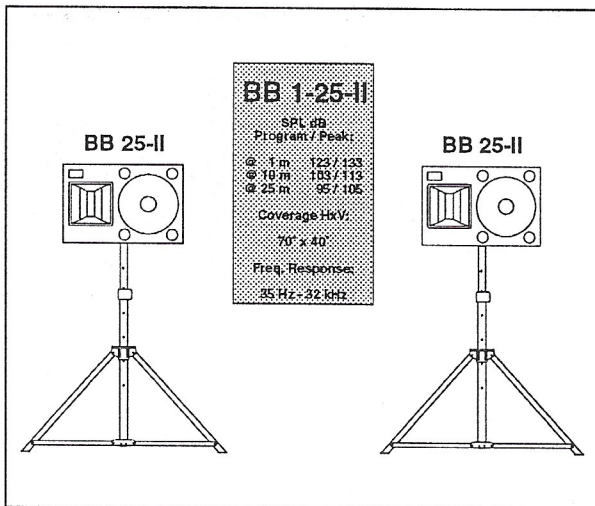

Blue Box

Blue Box Gegevens Cabinets

Type	Drivers	Power W RMS / Peak	hxbxd mm	kg
BB 25-II	1513; 8535	500 / 1000	498x758x612	65
BB 25-IIS	1513; 8535	500 / 1000	503x763x629	82

Blue Box Series BB 1-25-II system Standaard Versie

Produkt	Aantal	Beschrijving	Prijs ex. BTW Hfl	Prijs BEF
BB 25-II	2	Aktieve Full Range cabinets	17.950,-	
Totaal			17.950,-	329.360

Road Versie

BB 25-IIS	2	Flight case uitvoering BB 25-II	18.990,-	
Totaal			18.990,-	348.470

Opties (zie ook pag x)

			Voeg toe	Voeg toe
OC DA	2	Dollies met wielen voor BB 25-II(S)	390,-	7.160
OC FR	2	Front bescherming BB 25-II(S)	240,-	4.400
OC-SA	2	Statief adaptor voor BB 25-II(S)	270,-	4.950
OC S200	2	Statief tot 200 kg	2.190,-	40.190
OC FSB	2	Cluster vliegsysteem voor BB 25-II(S)	750,-	13.760
OC FS	2	Klein vliegsysteem	390,-	7.160

BB 25-II prijs per stuk	8.975,-	164.690
BB 25-IIS prijs per stuk	9.495,-	174.230