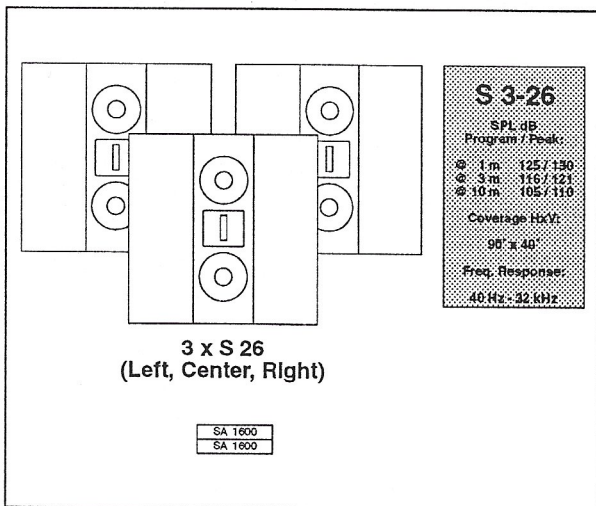

Screen Series

Screen Series Cabinets

Produkt	Band(s)	Drivers	hxbxd mm	kg
S 26	Full range	2 x 1203; 8535	1200x1200x230	70
S 16	Sub-Bass	2 x 1513		

Screen Series S 3-26 systeem Standaard Versie

Produkt	Aantal	Beschrijving	Prijs ex. BTW Hfl	Prijs BEF
S 26	3	Full Range cabinet	14.925,-	
CR2	1	Rack met 2 x SA 1600	8.875,-	
LW 415	3	Luidspreker kabel, 15 meter	510,-	
Totaal			24.310,-	446.090

Optie Standaard Versie

Produkt	Aantal	Beschrijving	Voeg toe	Voeg toe
OC FS	3	Vliegsysteem	585,-	10.730