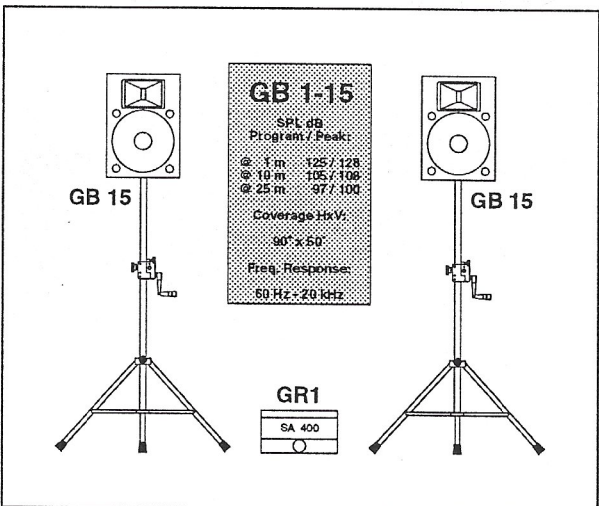

Grey Series GB 1-15 system Standaard Versie

Produkt	Aantal	Beschrijving	Prijs ex. BTW Hfl	Prijs BEF
GB 15	2	Full Range cabinet	3.350,-	
GR1	1	Rack met SA 400	3.075,-	
LW 410	2	Luidspreker kabel, 10 meter	270,-	
Totaal			6.695,-	122.850

Road Versie

GB 15S	2	Flight case uitvoering GB 15	3.550,-	
GR1S	1	Flight case GR1	3.150,-	
LW 410	2	Luidspreker kabel, 10 meter	270,-	
Totaal			6.970,-	128.000

Optie Road Versie

OC S60	2	Statief tot 60 kg	850,-	Voeg toe 15.600