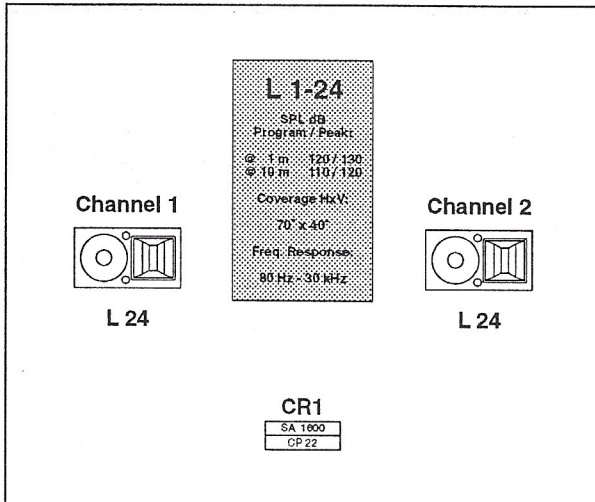

Leader Series

Leader Series Cabinets

Type	Band(s)	Drivers	hxbxd mm	kg
L 24	Full range	1202; 8535	673x380x325	25
L 26	Full range	2x1202; 8535	1002x380x325	40
L 27	Full range	1502; 8535	751x460x325	32

Leader Series Flight Cases

Type	Beschrijving	hxbxd mm	kg
FCL24	Flight case voor 2 x L 24		
FCL26	Flight case voor 2 x L 26		
FCL27	Flight case voor 2 x L 27		

Zie voor de versterker racks pagina ...

Leader Series L 1-24 systeem Standaard Versie

Produkt	Aantal	Beschrijving	Prijs ex. BTW Hfl	Prijs BEF
L 24	2	Full Range monitor	7.380,-	
CR1	1	Rack met SA 1600	4.775,-	
LW 410	2	Luidspreker kabel, 10 meter	270,-	
Totaal			12.425,-	228.000

Road Versie

L 24	2	Full Range monitor	7.380,-	
FCL24	1	Flight case voor 2 x L 24	950,-	
CR1S	1	Flight case CR1 met SA 1600/CP 22	5.575,-	
LW 410	2	Luidspreker kabel, 10 meter	270,-	
MC 2	1	Netkabel, 2 meter	95,-	
Totaal			14.270,-	261.850

Optie Standaard Versie

OC DA	2	Dollies met wielen voor L 24	390,-	7.160

Leader Series L 2-24 systeem Standaard Versie

Produkt	Aantal	Beschrijving	Prijs ex. BTW Hfl	Prijs BEF
L 24	4	Full Range monitor	14.760,-	
CR1	1	Rack met SA 1600	4.775,-	
LW 410	2	Luidspreker kabel, 10 meter	270,-	
LW 45	2	Luidspreker kabel, 5 meter	210,-	
Totaal			20.015,-	367.280

Road Versie

L 24	4	Full Range monitor	14.760,-	
FC L24	2	Flight case voor 2 x L 24	1.900,-	
CR 1S	1	Flight case CR1 met SA 1600/CP 22	5.575,-	
LW 410	2	Luidspreker kabel, 10 meter	270,-	
LW 45	2	Luidspreker kabel, 5 meter	210,-	
MC 2	1	Netkabel, 2 meter	95,-	
Totaal			22.810,-	418.560

Optie Standaard Versie

OC DA	4	Dollies met wielen voor L 24	780,-	14.310