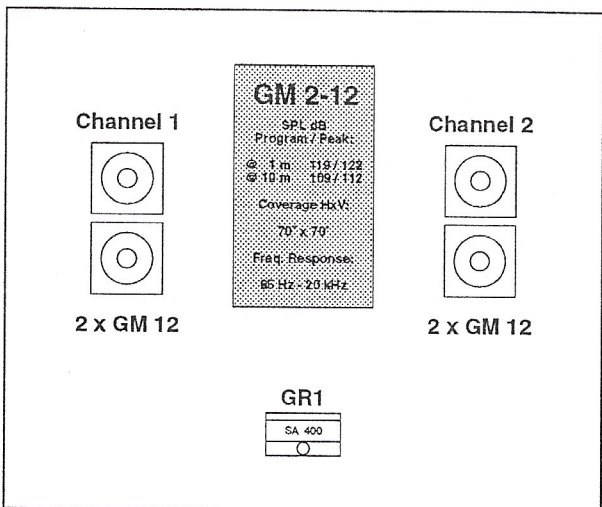

Grey Serles GM 2-12 system Standaard Versie

Produkt	Aantal	Beschrijving	Prijs ex. BTW Hfl	Prijs BEF
GM 12	4	Full Range monitor	6.300,00	
GR 1	1	Rack met SA 400	3.075,00	
LW 45	4	Luidspreker kabel, 5 meter	420,00	
Totaal			9.795,00	179.740

Road Versie

GM 12S	4	Flight case uitvoering GM 12	6.500,00	
GR 1S	1	Flight case CR 1	3.150,00	
LW 45	4	Luidspreker kabel, 5 meter	420,00	
Totaal			10.070,00	184.780