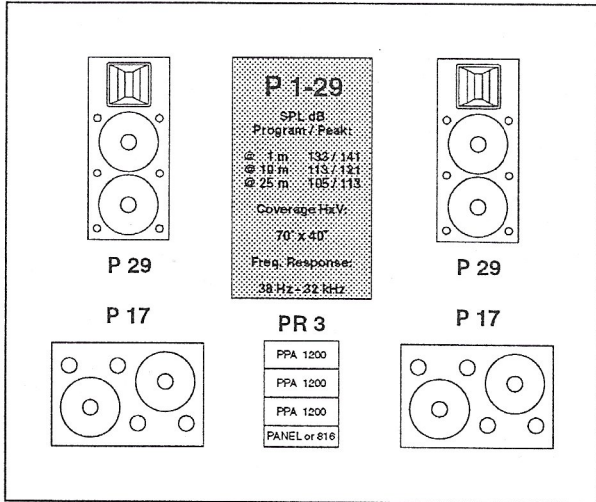

Performer Series P 1-29 system Standaard Versie

Produkt	Aantal	Beschrijving	Prijs ex. BTW Hfl	Prijs BEF
P 17	2	Bass cabinets	7.660,-	
P 29	2	Mid-High cabinet	11.340,-	
PR 3	1	Rack met 3 x PPA 1200 / SA 816	27.210,-	
LW 810	4	Luidspreker kabel, 10 meter	1.000,-	
Totaal			47.210,-	866.300

Road Versie

P 17S	2	Flight case uitvoering P 17	8.600,-	
P 29S	2	Flight case uitvoering P 29	12.150,-	
PR 3S	1	Flight case PR 3 met conn. panel	28.010,-	
MC 2	1	Netkabel, 2 meter	95,-	
LW 810	4	Luidspreker kabel, 10 meter	1.000,-	
Totaal			49.855,-	914.840

Opties (zie ook pag x)

			Voeg toe	Voeg toe
OC DB	2	Dollies met wielen voor P 29(S)	450,-	8.260
OC FR	2	Front bescherming P 17(S) cabinets	240,-	4.400
OC-CS	2	Wiel sets voor P 17(S) cabinets	200,-	3.670
OC FSB	2	Cluster vliegsysteem voor P 29(S)	750,-	13.760
OC FSB	2	Cluster vliegsysteem voor P 17(S)	750,-	13.760
OC FS	4	Klein vliegsysteem	780,-	14.310