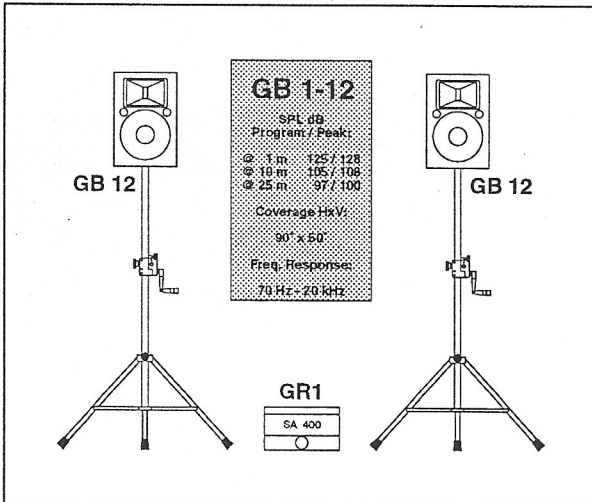

Grey Series

Grey Series Gegevens Monitors

Type	Co-axial Driver	hxbxd mm	kg
GM 12	OPS12", 2"		17
GM 12S	OPS12", 2"	452x452x346	18
GM 15	OPS15", 2"		20
GM 15S	OPS15", 2"	552x552x436	21

Grey Series Gegevens Cabinets

Type	Drivers	hxbxd mm	kg
GB 12	1222; M7 (1")		24
GB 12S	1222; M7 (1")	592x402x312	25
GB 15	1522; M7 (1")		29
GB 15S	1522; M7 (1")	662x472x377	30
GB 152	2x1522; M8 (2")		56
GB 152S	2x1522; M8 (2")	1172x522x412	57
GS 15	1523		32
GS 15S	1523	615x615x495	33

Grey Series Gegevens Racks

Type	Konsumptie W gemiddeld / max.	Power W RMS / Peak	hxbxd mm	kg
GR 1				
GR 1S				
GR 2				
GR 2S				

Grey Series GB 1-12 system Standaard Versie

Produkt	Aantal	Beschrijving	Prijs ex. BTW Hfl	Prijs BEF
GB 12	2	Full Range cabinet	2.950,-	
GR 1	1	Rack met SA 400	3.075,-	
LW 410	2	Luidspreker kabel, 10 meter	270,-	
Totaal			6.295,-	115.510

Road Versie

GB 12S	2	Flight case uitvoering GB 12	3.150,-	
GR 1S	1	Flight case GR 1	3.150,-	
LW 410	2	Luidspreker kabel, 10 meter	270,-	
Totaal			6.570,-	120.560

Optie Road Versie

OC S60	2	Statief tot 60 kg	Voeg toe	Voeg toe
			850,-	15.600