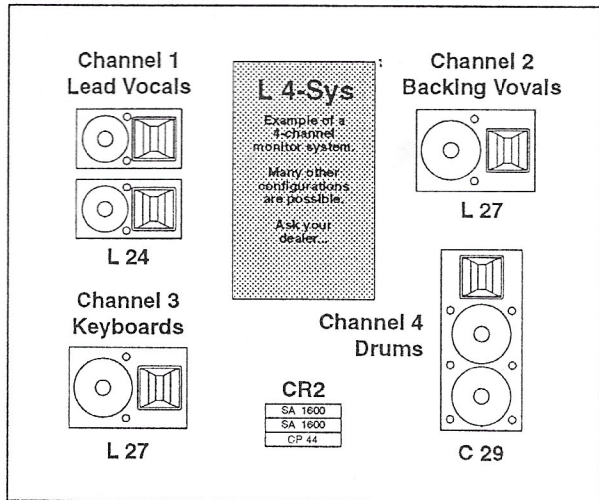

Leader Series L 4-Systeem Standaard Versie

Produkt	Aantal	Beschrijving	Prijs ex. BTW Hfl	Prijs BEF
L 24	2	Full Range monitor	7.380,-	
L 27	2	Full Range monitor	7.950,-	
C 29	1	Full Range monitor	4.975,-	
CR 2	1	Rack met 2 x SA 1600	8.875,-	
LW 410	5	Luidspreker kabel, 10 meter	675,-	
Totaal			29.855,-	547.840

Road Versie

L 24	2	Full Range monitor	7.380,-	
L 27	2	Full Range monitor	7.950,-	
C 29S	1	Full Range monitor	5.375,-	
CR 2S	1	Flight case CR 2 met CP 44	10.225,-	
FC L24	1	Flight case voor 2 x L 24	950,-	
FC L27	1	Flight case voor 2 x L 27	995,-	
LW 410	5	Luidspreker kabel, 10 meter	675,-	
MC 2	1	Netkabel, 2 meter	95,-	
Totaal			33.645,-	617.390

Opties

			Voeg toe	Voeg toe
OC DA	2	Dollies met wielen voor L 27	390,-	7.160
OC DA	2	Dollies met wielen voor L 24	390,-	7.160
OC DB	1	Dolly met wielen voor C 29	225,-	4.130