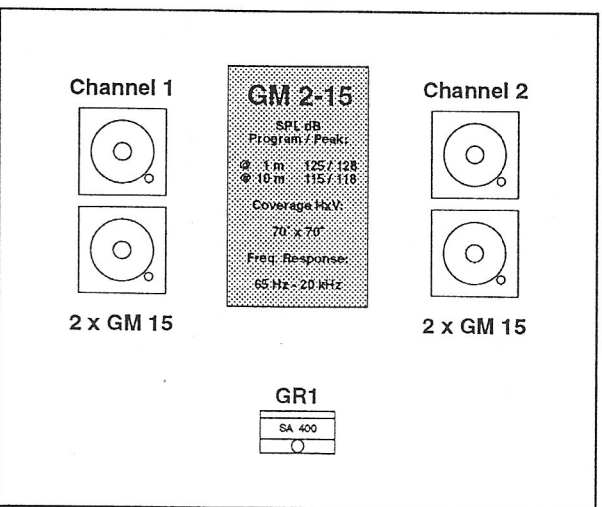

Grey Serles GM 2-15 system Standaard Versie

Produkt	Aantal	Beschrijving	Prijs ex. BTW Hfl	Prijs BEF
GM 15	4	Full Range monitor	6.700,00	
GR 1	1	Rack met SA 400	3.075,00	
LW 45	4	Luidspreker kabel, 5 meter	420,00	
Totaal			10.195,00	187.080

Road Versie

GM 15S	4	Flight case uitvoering GM 15	6.900,00	
GR 1S	1	Flight case CR 1	3.150,00	
LW 45	4	Luidspreker kabel, 5 meter	420,00	
Totaal			10.470,00	192.120