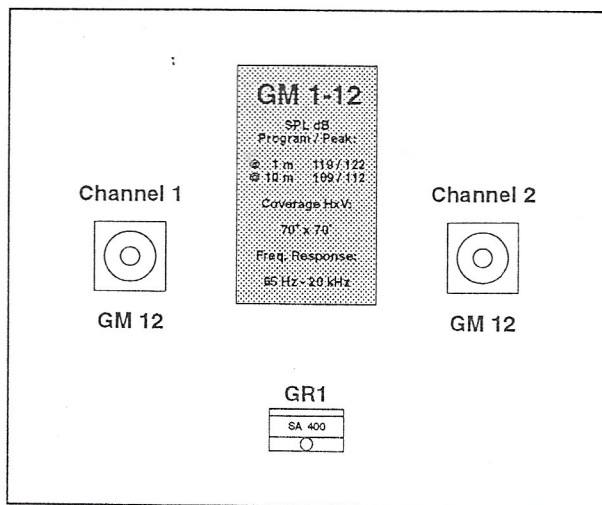

### Optie

OC FS	6	Klein vliegssysteem	1.170,-	21.470
-------	---	---------------------	---------	--------