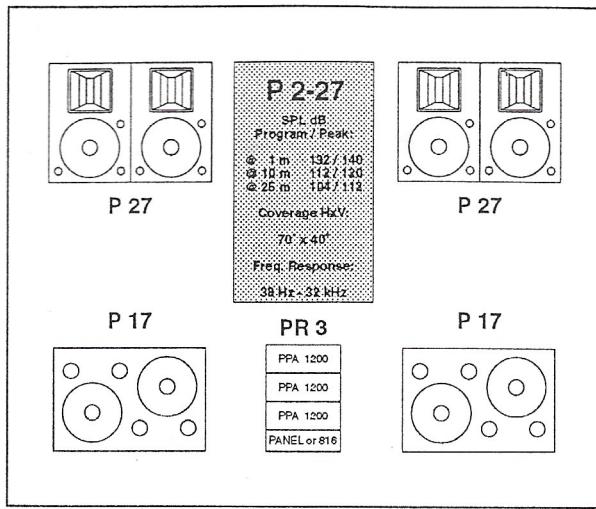

Performer Series P 2-27 system Standaard Versie

Produkt	Aantal	Beschrijving	Prijs ex. BTW Hfl	Prijs BEF
P 17	2	Bass cabinets	7.660,-	
P 27	4	Mid-High cabinet	19.480,-	
PR 3	1	Rack met 3 x PPA 1200 / SA 816	27.210,-	
LW 810	6	Luidspreker kabel, 10 meter	1.500,-	
Totaal			55.850,-	1.024.850

Road Versie

P 17S	2	Flight case uitvoering P 17	8.600,-	
P 27S	4	Flight case uitvoering P 27	21.100,-	
PR 3S	1	Flight case PR 3 met conn. panel	28.010,-	
MC 2	1	Netkabel, 2 meter	95,-	
LW 810	6	Luidspreker kabel, 10 meter	1.500,-	
Totaal			59.305,-	1.088.250

Opties (zie ook pag x)

			Voeg toe	Voeg toe
OC DA	4	Dollies met wielen voor P 27(S)	780,-	14.310
OC FR	2	Front bescherming P 17(S) cabinets	240,-	4.400
OC-CS	2	Wiel sets voor P 17(S) cabinets	200,-	3.670
OC FSA	4	Cluster vliegsysteem voor P 27(S)	700,-	12.840
OC FSB	2	Cluster vliegsysteem voor P 17(S)	750,-	13.760
OC FS	4	Klein vliegsysteem	780,-	14.310