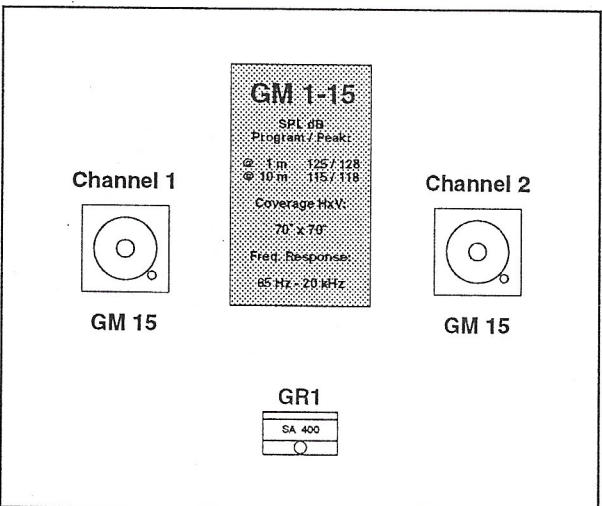

Grey Serles GM 1-15 system Standaard Versie

Produkt	Aantal	Beschrijving	Prijs ex. BTW Hfl	Prijs BEF
GM 15	2	Full Range monitor	3.350,00	
GR 1	1	Rack met SA 400	3.075,00	
LW 45	2	Luidspreker kabel, 5 meter	210,00	
Totaal			6.635,00	121.750

Road Versie

GM 15S	2	Flight case uitvoering GM 15	3.450,00	
GR 1S	1	Flight case CR 1	3.075,00	
LW 45	2	Luidspreker kabel, 5 meter	210,00	
Totaal			6.735,00	123.590