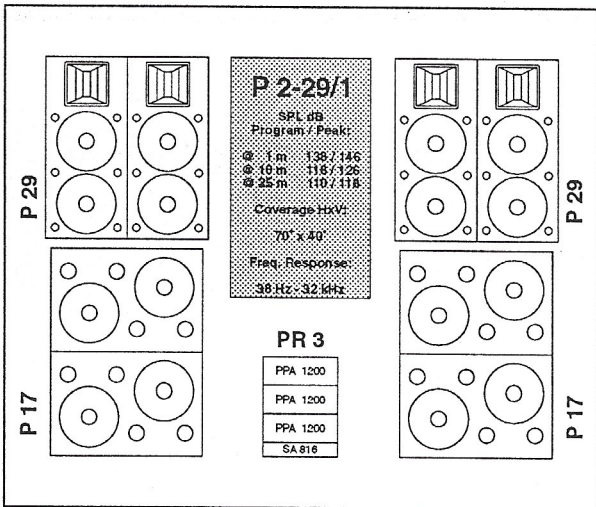

Performer Series P 2-29/1 system Standaard Versie

Produkt	Aantal	Beschrijving	Prijs ex. BTW Hfl	Prijs BEF
P 17	4	Bass cabinets	15.320,-	
P 29	4	Mid-High cabinet	22.680,-	
PR 3	1	Rack met 3 x PPA 1200 / SA 816	27.210,-	
LW 810	8	Luidspreker kabel, 10 meter	2.000,-	
Totaal			67.210,-	1.233.300

Opties (zie ook pag x)

			Voeg toe	Voeg toe
OC DB	4	Dollies met wielen voor P 29	900,-	16.520
OC FR	4	Front bescherming P 17 cabinets	480,-	8.810
OC-CS	4	Wiel sets voor P 17 cabinets	400,-	7.340
OC FSB	4	Cluster vliegsysteem voor P 29	1.500,-	27.530
OC FSB	4	Cluster vliegsysteem voor P 17	1.500,-	27.530
OC FS	8	Klein vliegsysteem	1.560,-	28.630