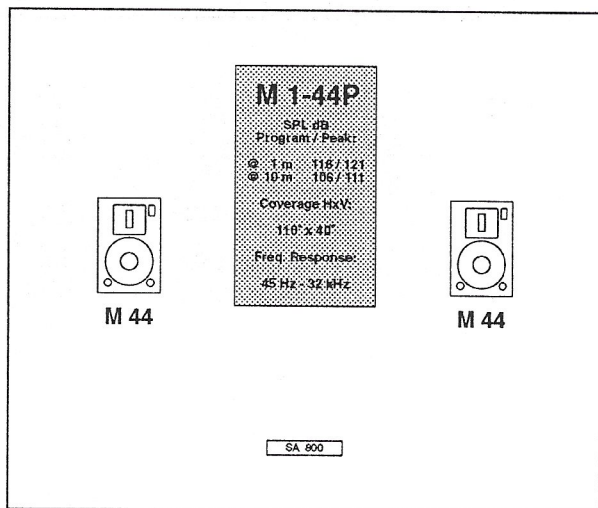

Master Series

Master Series Gegevens Cabinets

Type	Drivers	hxbxd mm	kg
M 44	1203; 8520	612x406x320	43
M 47	1513; 8525	850x540x435	71
M 49	1502; 2x1513; 8525	908x965x569	139

Master Series M 1-44P systeem Standaard Versie

Produkt	Aantal	Beschrijving	Prijs ex. BTW Hfl	Prijs BEF
M 44	2	Studio monitor	7.720,-	
SA 800	1	Power Amplifier	3.395,-	
LW4-5	2	Luidspreker kabel, 5 meter	210,-	
Totaal			11.325,-	207.810

Zie pagina ... voor opties zoals kleur etc.