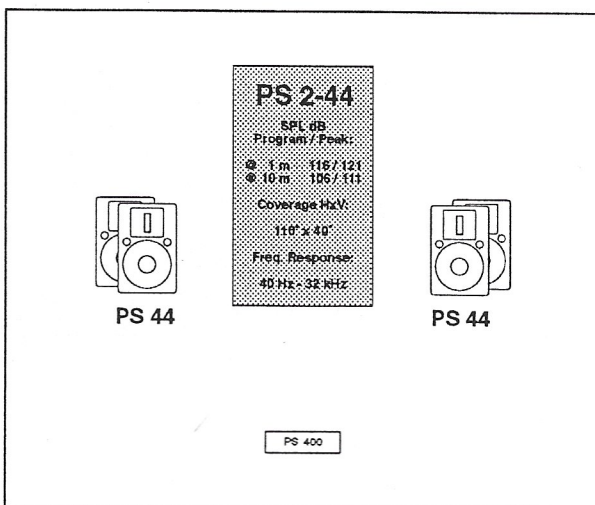

Personal Series

Personal Series

Gegevens Cabinet

Type	Drivers	hxbxd	kg
PS 44	1203; 8520	575x370x365	38

Personal Series PS 1-44 systeem Standaard Versie

Produkt	Aantal	Beschrijving	Prijs ex. BTW Hfl	Prijs BEF
PS 44	2	High End monitor	5.890,-	
PS 400*	1	Power Amplifier	3.995,-	
LW 45	2	Luidspreker kabel, 5 meter	210,-	
Totaal			10.095,-	185.240

Marmer Versie

PS 44M	2	PS 44 in echt marmer uitvoering	13.790,-	
PS 400*	1	Power Amplifier	3.995,-	
LW 45	2	Luidspreker kabel, 5 meter	210,-	
Totaal			17.995,-	289.840

Opties

			Voeg toe	Voeg toe
OC PS	2	Voet PS 44 in bijpassende kleur**	?	?
OC FS	2	Klein vliegstelsysteem	390,-	7.160

*Medio '93 leverbaar.

**PS 44M is standaard met een voet uitgevoerd.

PS 44M kan met naar uw eigen dessin ontwerp worden uitgevoerd. Zie pagina ... voor opties zoals kleur etc.

Personal Series PS 2-44 systeem Standaard Versie

Produkt	Aantal	Beschrijving	Prijs ex. BTW Hfl	Prijs BEF
PS 44	4	High End monitor	11.780,-	
PS 400*	1	Power Amplifier	3.995,-	
LW 45	4	Luidspreker kabel, 5 meter	420,-	
Totaal			16.195,-	297.180

Marmer Versie

PS 44M	4	PS 44 in echt marmer uitvoering	27.580,-	
PS 400*	1	Power Amplifier	3.995,-	
LW 45	4	Luidspreker kabel, 5 meter	420,-	
Totaal			31.995,-	587.110

Opties

			Voeg toe	Voeg toe
OC PS	4	Voet PS 44 in bijpassende kleur**	?	?
OC FS	4	Klein vliegstelsysteem	780,-	14.310

*Medio '93 leverbaar.

**PS 44M is standaard met een voet uitgevoerd.

PS 44M kan met naar uw eigen dessin ontwerp worden uitgevoerd. Zie pagina ... voor opties zoals kleur etc.