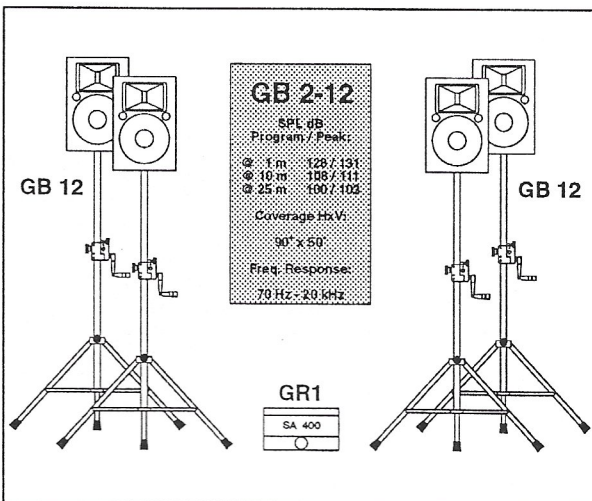

Grey Series GB 2-12 system Standaard Versie

Produkt	Aantal	Beschrijving	Prijs ex. BTW Hfl	Prijs BEF
GB 12	4	Full Range cabinet	5.900,-	
GR 1	1	Rack met SA 400	3.075,-	
LW 410	4	Luidspreker kabel, 10 meter	540,-	
Totaal			9.515,-	174.600

Road Versie

GB 12S	4	Flight case uitvoering GB 12	6.300,-	
GR 1S	1	Flight case GR 1	3.150,-	
LW 410	4	Luidspreker kabel, 10 meter	540,-	
Totaal			9.990,-	183.320

Optie Road Versie

OC S60	4	Statief tot 60 kg	Voeg toe	Voeg toe
			1.700,-	31.200