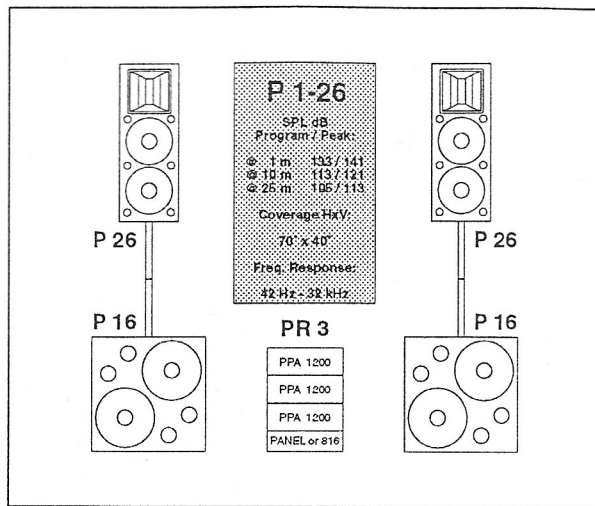

Performer Series P 1-26 system Standaard Versie

Produkt	Aantal	Beschrijving	Prijs ex. BTW Hfl	Prijs BEF
P 16	2	Bass cabinets	7.450,-	
P 26	2	Mid-High cabinet	10.650,-	
PR 3	1	Rack met 3 x PPA 1200 / SA 816	27.210,-	
LW 810	4	Luidspreker kabel, 10 meter	1.000,-	
Totaal			46.310,-	849.790

Road Versie

P 16S	2	Flight case uitvoering P 16	8.390,-	
P 26S	2	Flight case uitvoering P 26	11.470,-	
PR 3S	1	Flight case PR 3 met conn. panel	28.010,-	
MC 2	1	Netkabel, 2 meter	95,-	
LW 810	4	Luidspreker kabel, 10 meter	1.000,-	
Totaal			48.965,-	898.510

Opties (zie ook pag x)

			Voeg toe	Voeg toe
OC DA	2	Dollies met wielen voor P 26(S)	390,-	7.160
OC SA	4	Statief adaptors voor P 26(S) / P 16(S)	540,-	9.910
OC TAB	2	Buis statief voor P 26(S) / P 16(S)	280,-	5.140
OC FR	2	Front bescherming P 16(S) cabinets	240,-	4.400
OC CS	2	Wiel sets voor P 16(S) cabinets	200,-	3.670
OC FSA	2	Cluster vliegysteem voor P 26(S)	700,-	12.840
OC FSB	2	Cluster vliegysteem voor P 16(S)	750,-	13.760
OC FS	4	Klein vliegysteem	780,-	14.310