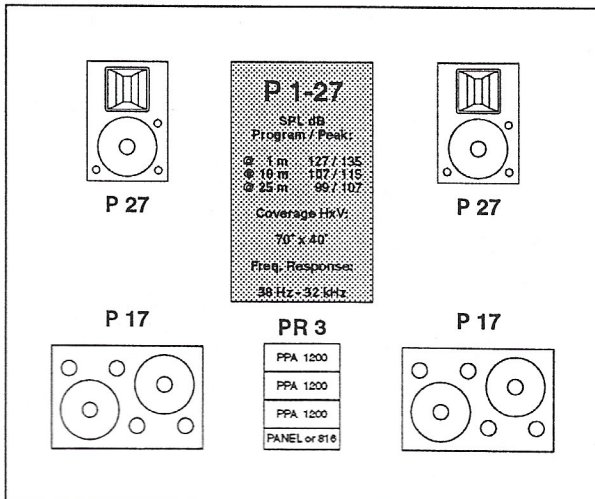

Performer Series P 1-27 system Standaard Versie

Produkt	Aantal	Beschrijving	Prijs ex. BTW Hfl	Prijs BEF
P 17	2	Bass cabinets	7.660,-	
P 27	2	Mid-High cabinet	9.740,-	
PR 3	1	Rack met 3 x PPA 1200 / SA 816	27.210,-	
LW 810	4	Luidspreker kabel, 10 meter	1.000,-	
Totaal			45.610,-	836.940

Road Versie

P 17S	2	Flight case uitvoering P 17	8.600,-	
P 27S	2	Flight case uitvoering P 27	10.550,-	
PR 3S	1	Flight case PR 3 met conn. panel	28.010,-	
MC 2	1	Netkabel, 2 meter	95,-	
LW 810	4	Luidspreker kabel, 10 meter	1.000,-	
Totaal			48.255,-	885.480

Opties (zie ook pag x)

			Voeg toe	Voeg toe
OC DA	2	Dollies met wielen voor P 27(S)	390,-	7.160
OC FR	2	Front bescherming P 17(S) cabinets	240,-	4.400
OC-CS	2	Wiel sets voor P 17(S) cabinets	200,-	3.670
OC FSA	2	Cluster vliegysteem voor P 27(S)	700,-	12.850
OC FSB	2	Cluster vliegysteem voor P 17(S)	750,-	13.760
OC FS	4	Klein vliegysteem	780,-	14.310