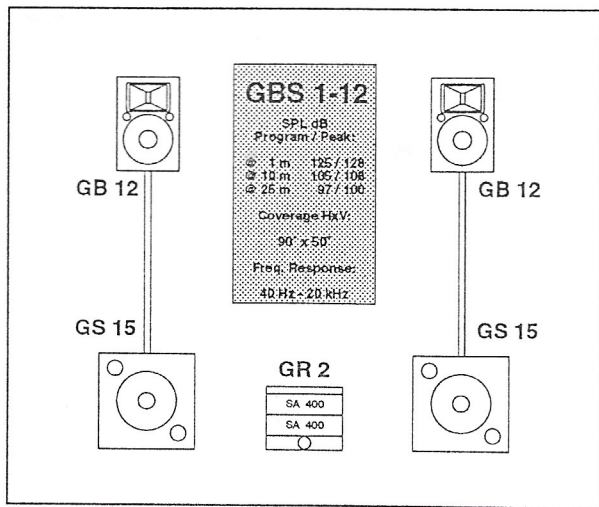

Grey Series GBS 1-12 system Standaard Versie

Produkt	Aantal	Beschrijving	Prijs ex. BTW Hfl	Prijs BEF
GB 12	2	Full Range cabinet	2.950,-	
GS 15	2	Bass cabinet	2.950,-	
GR2	1	Rack met 2 x SA 400	5.625,-	
LW 410	4	Luidspreker kabel, 10 meter	540,-	
Totaal			12.065,-	221.390

Road Versie

GB 12S	2	Flight case uitvoering GB 12	3.150,-	
GS 15S	2	Flight case uitvoering GS 15	3.150,-	
GR2S	1	Flight case GR2	5.700,-	
LW 410	4	Luidspreker kabel, 10 meter	540,-	
Totaal			12.540,-	230.110

Optie Road Versie

OC TAB	2	Buis statief	280,-	Voeg toe 5.140