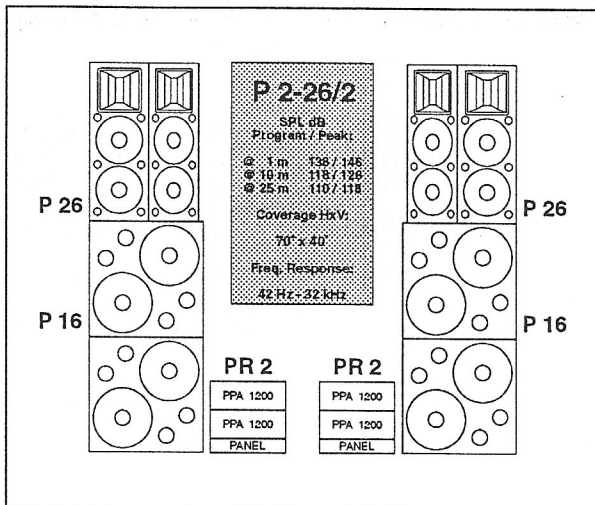

Performer Series P 2-26/2 system Road Versie

Produkt	Aantal	Beschrijving	Prijs ex. BTW Hfl	Prijs BEF
P 16S	4	Flight case uitvoering P 16	16.780,-	
P 26S	4	Flight case uitvoering P 26	22.940,-	
PR 2S	2	Flight case PR 2 met conn. panel	39.920,-	
MC 2	2	Netkabel voor PR 3S, 2 meter	190,-	
LW 85	8	Luidspreker kabel, 5 meter	1.560,-	
Totaal			81.390,-	1.493.510

Opties (zie ook pag x)

			Voeg toe	Voeg toe
OC DA	4	Dollies met wielen voor P 26S	780,-	14.310
OC FR	2	Front bescherming P 16S cabinets	240,-	4.400
OC CS	2	Wiel sets voor P 16S cabinets	200,-	3.670
OC FSA	4	Cluster vliegysteem voor P 26S	1.400,-	25.680
OC FSB	4	Cluster vliegysteem voor P 16S	1.500,-	27.520
OC FS	8	Klein vliegysteem	1.560,-	28.620