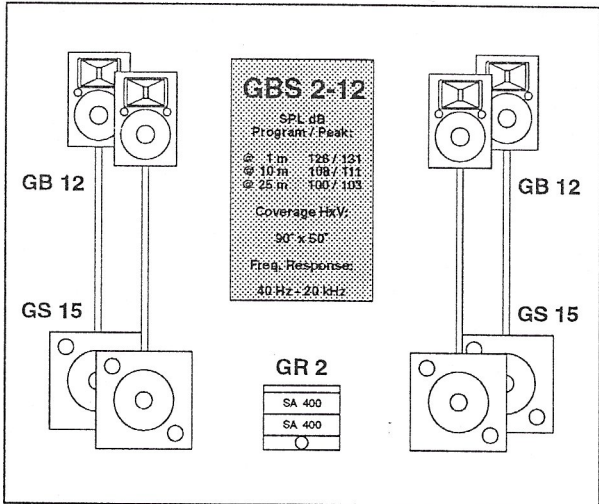

Grey Series GBS 2-12 system Standaard Versie

Produkt	Aantal	Beschrijving	Prijs ex. BTW Hfl	Prijs BEF
GB 12	4	Full Range cabinet	5.900,-	
GS 15	4	Bass cabinet	5.900,-	
GR2	1	Rack met 2 x SA 400	5.625,-	
LW 410	8	Luidspreker kabel, 10 meter	1.080,-	
Totaal			18.505,-	339.570

Road Versie

GB 12S	4	Flight case uitvoering GB 12	6.300,-	
GS 15S	4	Flight case uitvoering GS 15	6.300,-	
GR2S	1	Flight case GR2	5.700,-	
LW 410	8	Luidspreker kabel, 10 meter	1.080,-	
Totaal			19.380,-	355.620

Optie Road Versie

OC TAB	4	Buis statief	560,-	Voeg toe 10.280