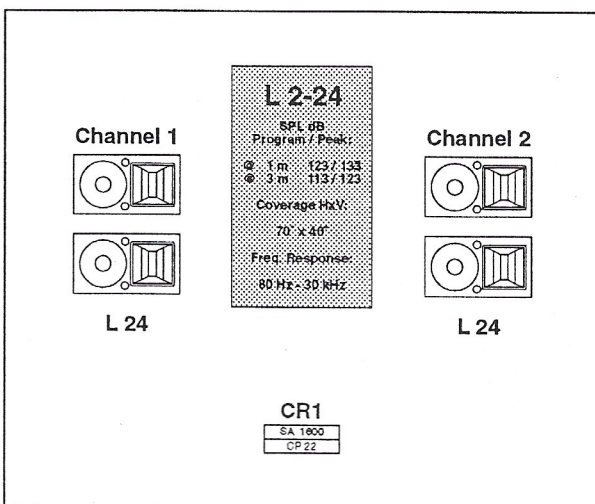

Leader Series

Leader Series Cabinets

Type	Band(s)	Drivers	hxbxd mm	kg
L 24	Full range	1202; 8535	673x380x325	25
L 26	Full range	2x1202; 8535	1002x380x325	40
L 27	Full range	1502; 8535	751x460x325	32

Leader Series Flight Cases

Type	Beschrijving	hxbxd mm	kg
FCL24	Flight case voor 2 x L 24		
FCL26	Flight case voor 2 x L 26		
FCL27	Flight case voor 2 x L 27		

Zie voor de versterker racks pagina ...

Leader Series L 1-24 systeem Standaard Versie

Produkt	Aantal	Beschrijving	Prijs ex. BTW Hfl	Prijs BEF
L 24	2	Full Range monitor	7.380,-	
CR1	1	Rack met SA 1600	4.775,-	
LW 410	2	Luidspreker kabel, 10 meter	270,-	
Totaal			12.425,-	228.000

Road Versie

L 24	2	Full Range monitor	7.380,-	
FCL24	1	Flight case voor 2 x L 24	950,-	
CR1S	1	Flight case CR1 met SA 1600/CP 22	5.575,-	
LW 410	2	Luidspreker kabel, 10 meter	270,-	
MC 2	1	Netkabel, 2 meter	95,-	
Totaal			14.270,-	261.850

Optie Standaard Versie

OC DA	2	Dollies met wielen voor L 24	390,-	7.160

Leader Series L 2-24 systeem Standaard Versie

Produkt	Aantal	Beschrijving	Prijs ex. BTW Hfl	Prijs BEF
L 24	4	Full Range monitor	14.760,-	
CR1	1	Rack met SA 1600	4.775,-	
LW 410	2	Luidspreker kabel, 10 meter	270,-	
LW 45	2	Luidspreker kabel, 5 meter	210,-	
Totaal			20.015,-	367.280

Road Versie

L 24	4	Full Range monitor	14.760,-	
FC L24	2	Flight case voor 2 x L 24	1.900,-	
CR 1S	1	Flight case CR1 met SA 1600/CP 22	5.575,-	
LW 410	2	Luidspreker kabel, 10 meter	270,-	
LW 45	2	Luidspreker kabel, 5 meter	210,-	
MC 2	1	Netkabel, 2 meter	95,-	
Totaal			22.810,-	418.560

Optie Standaard Versie

OC DA	4	Dollies met wielen voor L 24	780,-	14.310