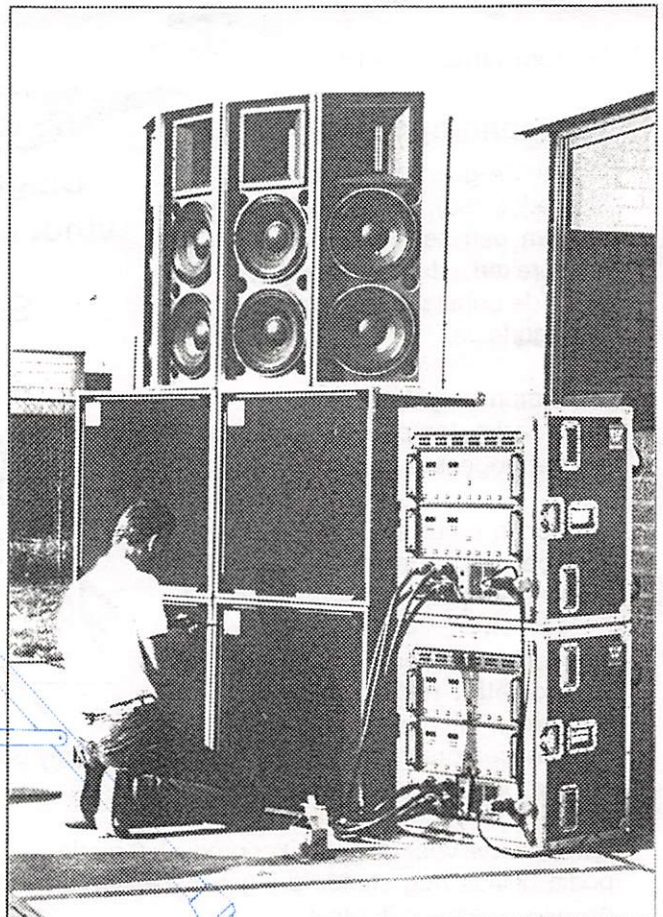

Angela & the Rude and the Performer

Neerlands nieuwste topband Angela & The Rude werkt live met de nieuwe Stage Accompany Performer P.A. installatie. Een puur stukje Hollands glorie dus.

Ter promotie van hun elpee/CD toeren zij tot en met december door Nederland. Het publiek verwacht vandaag de dag CD-kwaliteit op het podium. Met de nieuwe Performer P.A. van Stage Accompany is dit nu echt realiseerbaar.

Ga u zelf maar eens overtuigen van de fantastische band Angela & The Rude én de kwaliteit van de Stage Accompany Performer P.A. installatie.

Tourschema Angela & the Rude:

vrijdag 14 september	J.C. 't Rif Lelystad
zaterdag 15 september	Rock Palace Heino
zaterdag 22 september	't Dielshus Wommels
vrijdag 28 september	't Hofke Handel
zaterdag 29 september	Mariannebar Wieringerwerf

vrijdag 12 oktober	Carlton Spijkenisse
zaterdag 13 oktober	Kaoetsjoek Aalsmeer
zaterdag 20 oktober	Harmonie Blokker
zaterdag 27 oktober	De Vriendschap 't Veld

zaterdag 3 november	Altamira School
zondag 4 november	Van Rooyen Wervershoof
zaterdag 10 november	Tissen Nieuw Bergen
zaterdag 17 november	Vriendschap Wadway
zondag 18 november	Struik Lemmelerveld
vrijdag 23 november	Donkey Shot Heemskerk
zaterdag 24 november	Wildervank

zaterdag 1 december	Concordia Hippolytushoef

(Wijzigingen voorbehouden)

Het begin van een succesvol produkt...