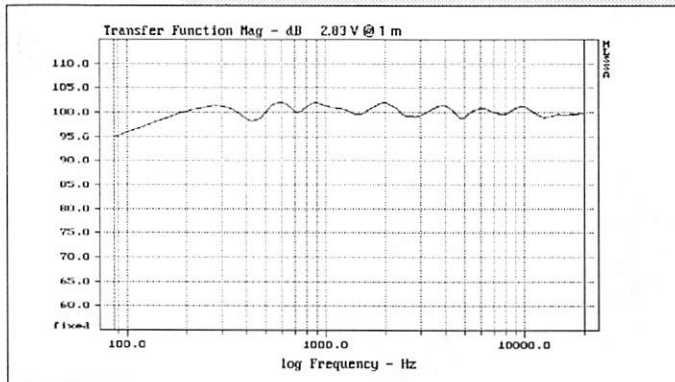

De afmetingen van de S 26 (in mm).

De S 26 bezit een uitermate vlakke frequentie karakteristiek.

Intern schema

Technische specificaties S 26

Frequentie responsie:	40 Hz - 30 kHz +/- 3 dB
Luidspreker bezetting:	Twee SA 1203 LF drivers Een SA 8526 Compact Driver
Nominale impedantie:	4 Ω (systeem)
Gevoeligheid:	99 dB, 2,83 V @ 1 meter
Max. RMS vermogen:	600 W
Max. Peak vermogen:	1000 W (200 ms)
Behuizing:	Reflex, berkenmultiplex
Kleur:	Zwart, (kleur op verzoek)
Connector:	In, 4 pin Speakon
Afmetingen S 26	1200 x 1200 x 230 mm (hxbxd)
H x V spreiding (2 kHz)	90° x 40°
Gewicht:	70 kg
Optie:	Vlieg-systeem