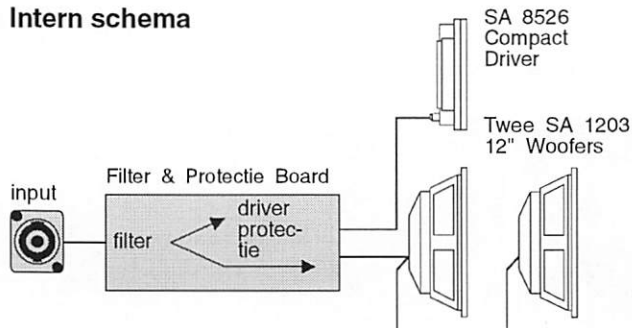

De afmetingen van de S 26 (in mm).

De S 26 bezit een uitermate vlakke frequentie karakteristiek.

Intern schema

Technische specificaties S 26

Frequentie responsie:	40 Hz - 30 kHz +/- 3 dB
Luidspreker bezetting:	Twee SA 1203 LF drivers Een SA 8526 Compact Driver
Nominale impedantie:	4 Ω (systeem)
Gevoeligheid:	99 dB, 2,83 V @ 1 meter
Max. RMS vermogen:	600 W
Max. Peak vermogen:	1000 W (200 ms)
Behuizing:	Reflex, berkenmultiplex
Kleur:	Zwart, (kleur op verzoek)
Connector:	In, 4 pin Speakon
Afmetingen S 26	1200 x 1200 x 230 mm (hxbxd)
H x V spreiding (2 kHz)	90° x 40°
Gewicht:	70 kg
Optie:	Vlieg-systeem