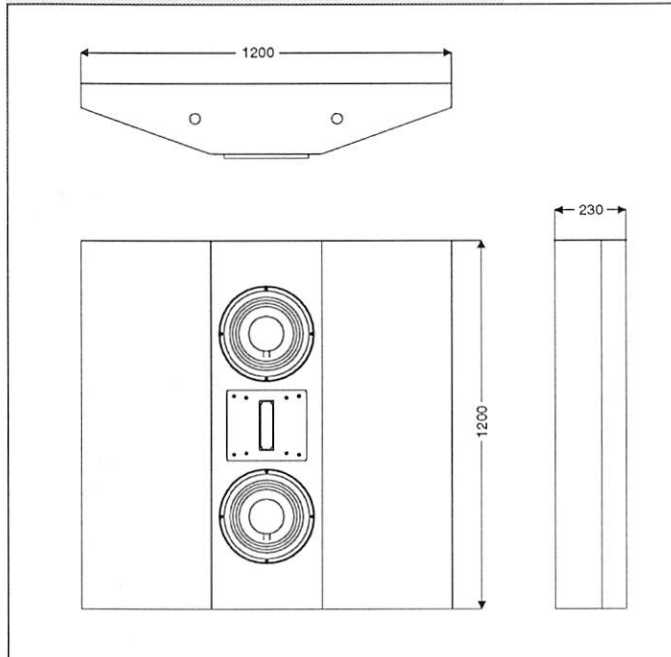

De afmetingen van de S 26 (in mm).

De S 26 bezit een uitermate vlakke frequentie karakteristiek.

Intern schema

Technische specificaties S 26

Frequentie responsie:	40 Hz - 30 kHz +/- 3 dB
Luidspreker bezetting:	Twee SA 1203 LF drivers Een SA 8526 Compact Driver
Nominale impedantie:	4 Ω (systeem)
Gevoeligheid:	99 dB, 2,83 V @ 1 meter
Max. RMS vermogen:	600 W
Max. Peak vermogen:	1000 W (200 ms)
Behuizing:	Reflex, berkenmultiplex
Kleur:	Zwart, (kleur op verzoek)
Connector:	In, 4 pin Speakon
Afmetingen S 26	1200 x 1200 x 230 mm (hxbxd)
H x V spreiding (2 kHz)	90° x 40°
Gewicht:	70 kg
Optie:	Vlieg-systeem