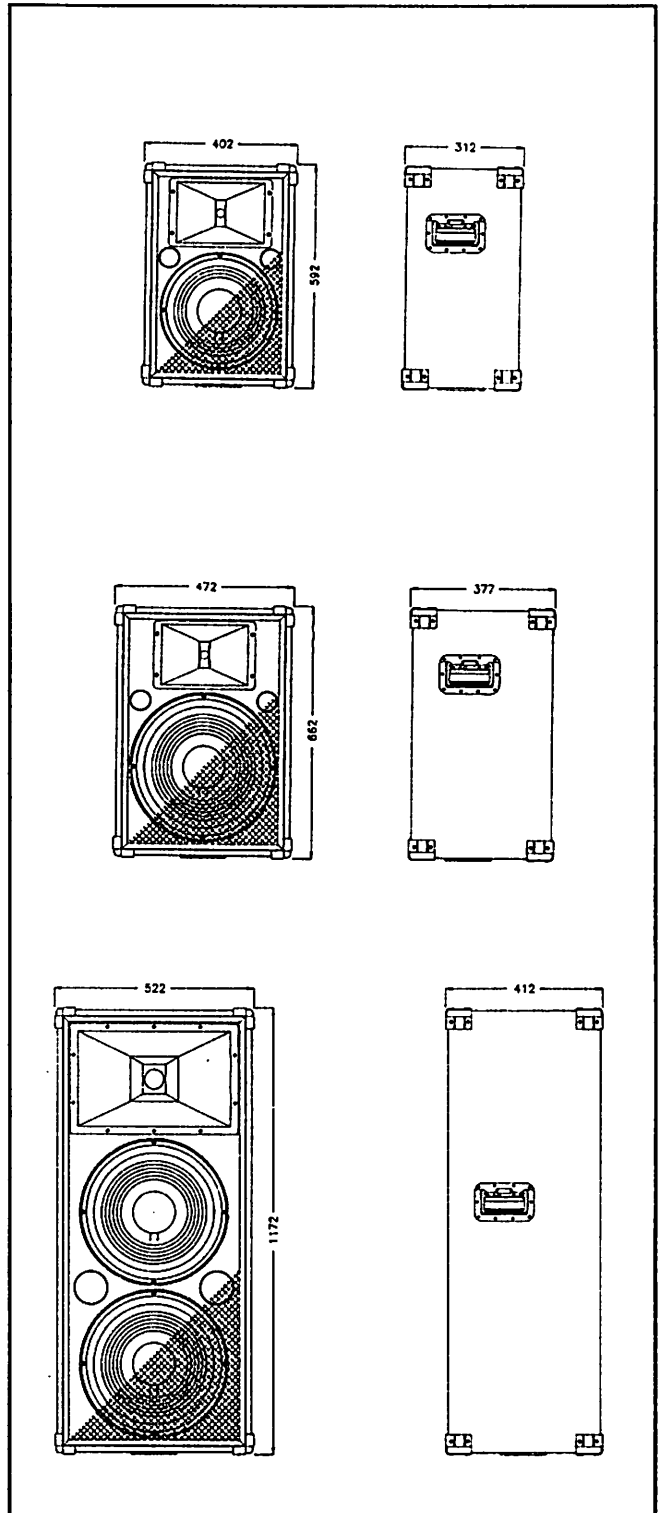

SA Economy series

GB 12, 15 & 152

Reinforcement loudspeakers

Technische Specificaties

GB 12

Systeem specificaties

Nominale impedantie	8	Ohm
Belastbaarheid sinus	150	W
Program	300	W
Gevoeligheid (@1W@1m)	100	dB
Maximum SPL (@1m) continu	122	dB
Frequentie responsie	70 Hz - 20	kHz
Crossover frequentie	1500	Hz
Nominale spreiding (-6dB)	90 x 50	°
Afmetingen (hxbxd)	592 x 402 x 312	mm
Gewicht	25	kg
Luidspreker bezetting	1 x SA 1222 12" laag-middenluidspreker 1 x SA M7 1" compressie driver	

GB 15

Systeem specificaties

Nominale impedantie	8	Ohm
Belastbaarheid sinus	150	W
Program	300	W
Gevoeligheid (@1W@1m)	100	dB
Maximum SPL (@1m) continu	122	dB
Frequentie responsie	60 Hz - 20	kHz
Crossover frequentie	1500	Hz
Nominale spreiding (-6dB)	90 x 50	°
Afmetingen (hxbxd)	662 x 472 x 377	mm
Gewicht	30	kg
Luidspreker bezetting	1 x SA 1522 15" laag-middenluidspreker 1 x SA M7 1" compressie driver	

GB 152

Systeem specificaties

Nominale impedantie	4	Ohm
Belastbaarheid sinus	300	W
Program	600	W
Gevoeligheid (@1W@1m)	103	dB
Maximum SPL (@1m) continu	125	dB
Frequentie responsie	60 Hz - 20	kHz
Crossover frequentie	1500	Hz
Nominale spreiding (-6dB)	90 x 55	°
Afmetingen (hxbxd)	1172 x 522 x 412	mm
Gewicht	57	kg
Luidspreker bezetting	2 x SA 1522 15" laag-middenluidspreker 1 x SA M8 2" compressie driver	

stage accompany

Stage Accompany

Anodeweg 4

1627 LJ Hoorn

The Netherlands

Tel: (0)2290 - 12542

Fax: (0)2290 - 11192

Telex: 37989 Stage nl